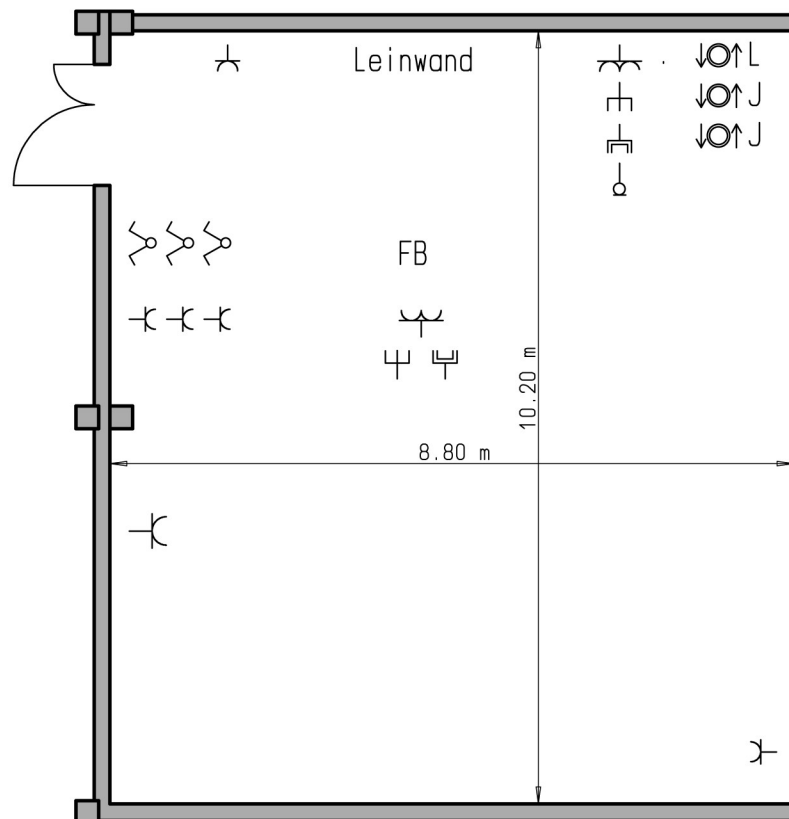

## Tagungsraum "Garitz"

### LEGENDE

-  - Ausschalter
-  - Schukosteckdose einfach
-  - Schukosteckdose zweifach
-  - Telefondose
-  - Antennendose (TV)
-  - Leinwand

Hotel Sonnenhügel Bad Kissingen, Burgstr. 15, D-97688 Bad Kissingen  
Tel. +49 971 83-0, Fax +49 971 83-4828  
www.hotel-sonnenhuegel.de, E-Mail: info@hotel-sonnenhuegel.de