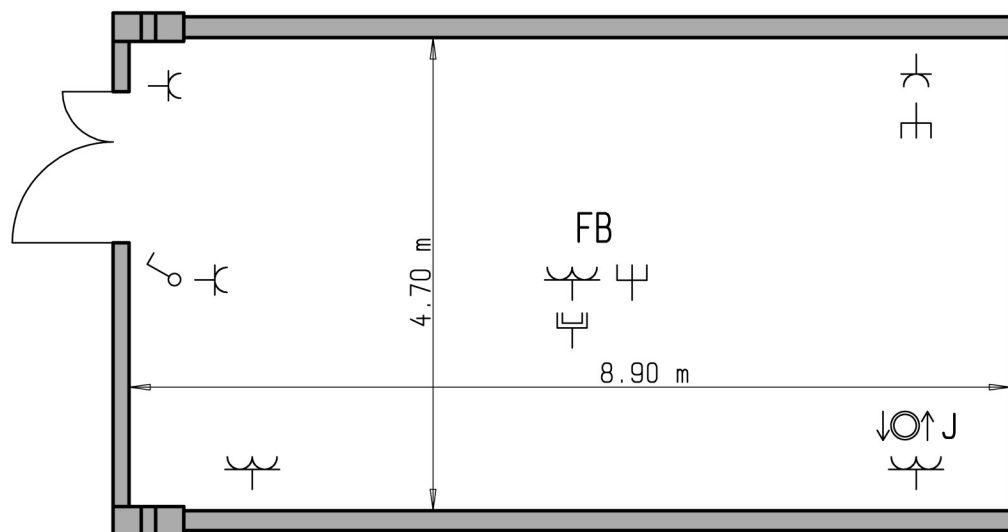

Tagungsraum "Kiel"

LEGENDE

- Ausschalter
- Schukosteckdose einfach
- Schukosteckdose zweifach
- Telefondose
- Antennendose (TV)
- Jalousie
- FB - Installation im Fußboden