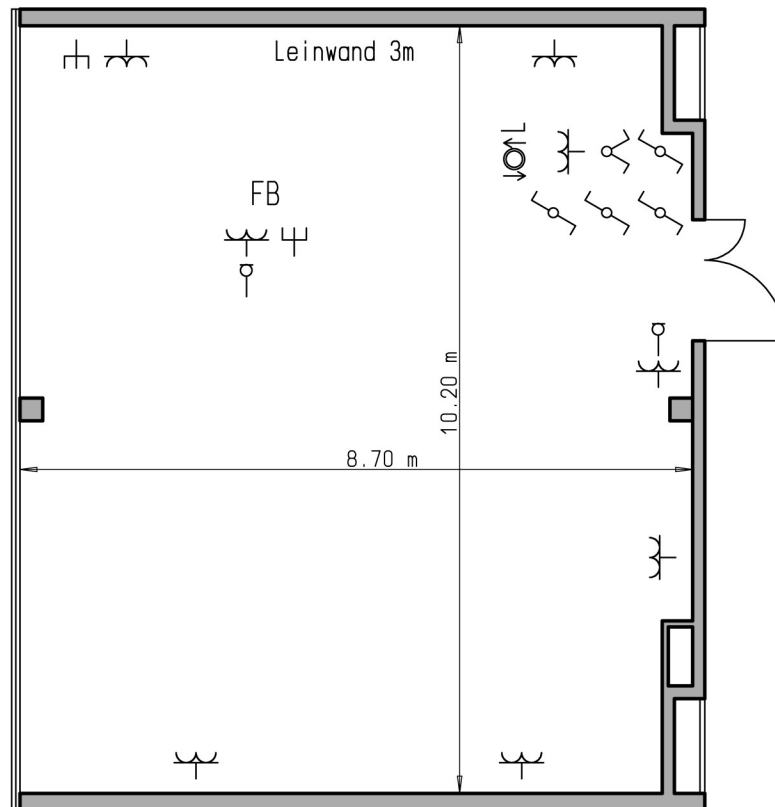

Tagungsraum "Hannover"

LEGENDE

- Serienschalter
- Wechselschalter
- Schukosteckdose zweifach
- Telefondose
- Mikrofon
- Leinwand
- FB - Installation im Fußboden