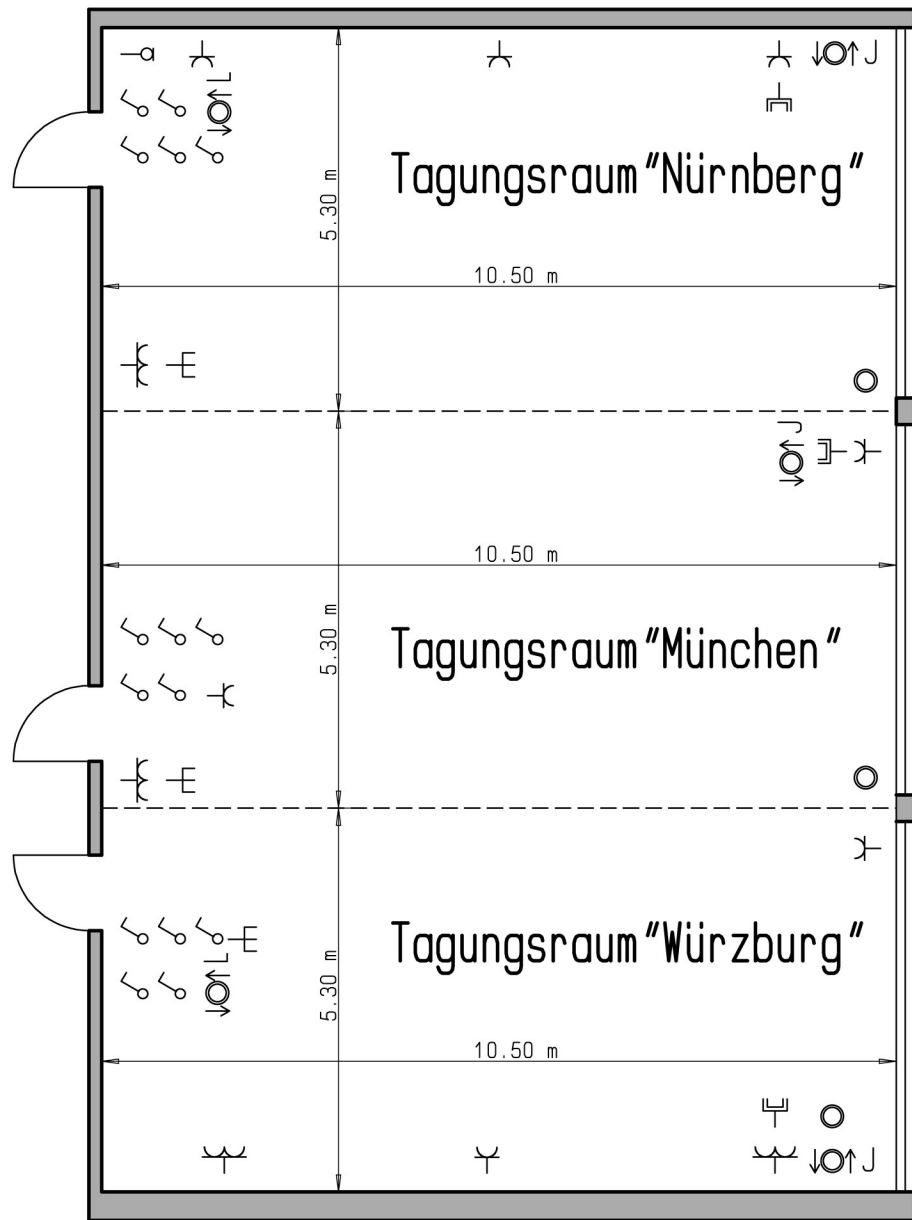

LEGENDE

- Ausschalter
- Schukosteckdose einfach
- Schukosteckdose zweifach
- Telefondose
- Antennendose (TV)
- Mikrofon
- Leinwand
- Jalousie
- Lüftung

Hotel Sonnenhügel Bad Kissingen, Burgstr. 15, D-97688 Bad Kissingen
Tel. +49 971 83-0, Fax +49 971 83-4828
www.hotel-sonnenhuegel.de, E-Mail: info@hotel-sonnenhuegel.de